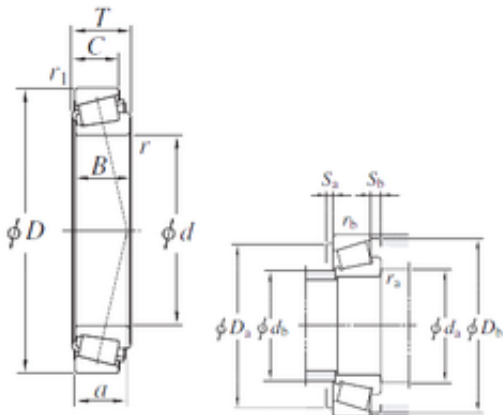

China 6203 Bearing Supplier

High Quality KOYO HH221449/HH221410 Tapered Roller Bearing HH221449/10

Bearing No. HH221449/HH221410

HH221449/HH221410 Bearing 2D drawings and 3D CAD models

Size	101.6x190.5x57.15 mm
Bore Diameter	101,6 mm
Outer Diameter	190,5 mm
Width	57,15 mm
d	101,6 mm
D	190,5 mm
T	57,15 mm
B	57,531 mm
C	46,038 mm
a	42,5 mm
r min.	7,9 mm
r1 min.	3,2 mm
r2 min.	3,2 mm
da min.	123 mm
Da min	168 mm
Da max.	179 mm
Da	171 mm
db max.	119 mm
db min	115 mm
ra max.	7,9 mm
rb max.	3,2 mm
Db	178 mm
Weight	6,93 Kg
Basic dynamic load rating (C)	440 kN
Basic static load rating (C0)	602 kN